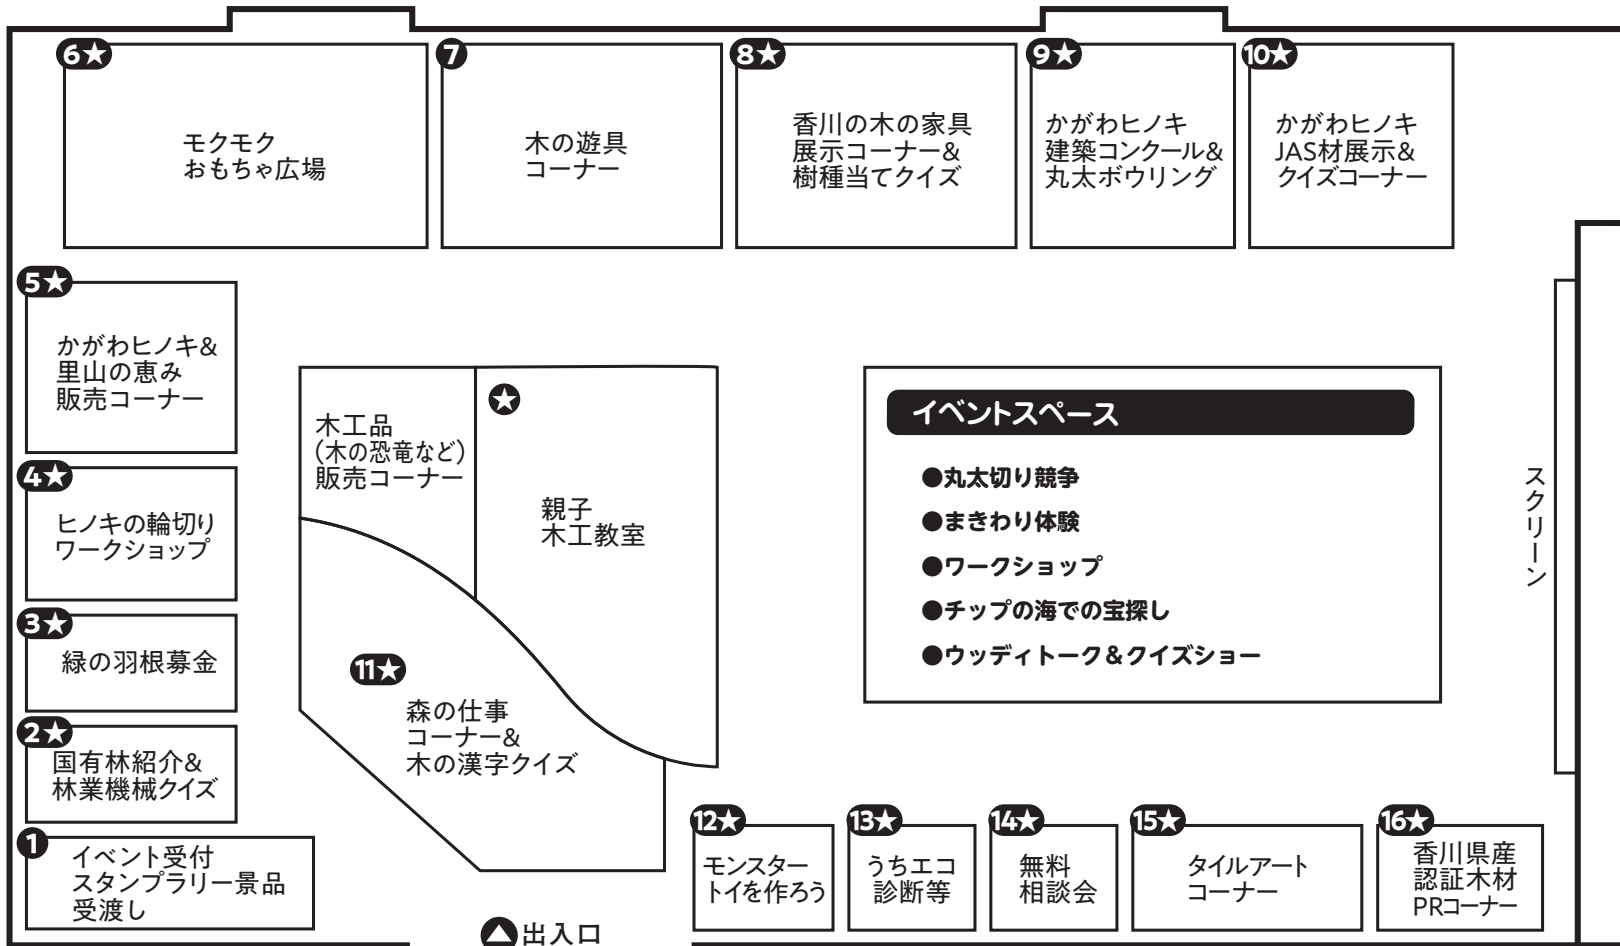

2025ウッディフェスティバル会場MAP (サンメッセ香川小展示場)

出展者一覧

- ① 本部
- ② 四国森林管理局香川森林管理事務所
- ③ (公財)かがわ水と緑の財団
- ④ 香川県林業普及協会
- ⑥ 香川県森林・林業政策課、香川県森林センター
- ⑦ 香川県家具商工業協同組合
- ⑩ 香川県木材協会
- ⑪ 香川県森林組合連合会 香川県農業大学校
- ⑫ ワールドインスペクション
- ⑬ ぐらしの省エネ新エネ普及促進協議会
- ⑭ 総合建設センター(18日) 不動産協会(19日)
- ⑮ けんちくやさん
- ⑯ 香川県産木材認証制度運営協議会

スクリーン上映

- JAS構造材PR動画
※令和7年度JAS構造材実証支援事業(林野庁令和6年度補正予算)
- 森のお仕事動画

ウッディスタンプラリー開催

★のブースでクイズや体験に参加でスタンプゲット!スタンプ7個で「かがわヒノキ割り箸」1膳、14個で2膳、20個集めると3膳プレゼント。割り箸は抽選くじになっています、抽選で素敵な景品が当たります!